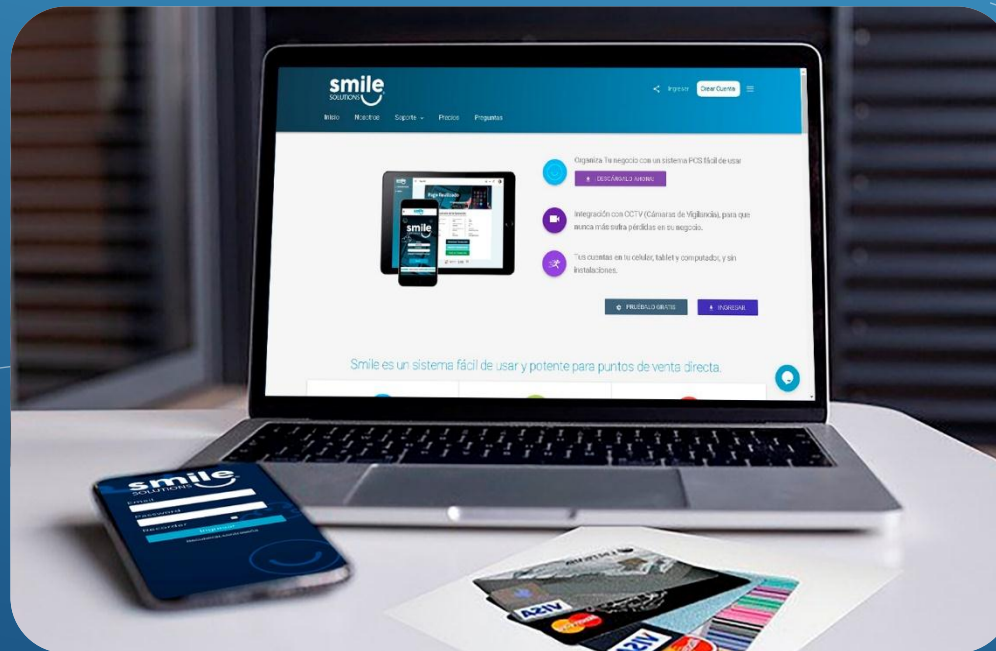

Presentación Oficial Smile Solutions

¿QUIÉNES SOMOS?

- Smile Solutions es una empresa Colombiana de Desarrollo de Software a la Medida.
- **Misión:**
Desarrollar soluciones de software ágiles, simples, flexibles y divertidas para facilitar la vida de nuestros clientes y sus negocios.
- **Visión:**
Ser al año 2025 la empresa de Desarrollo de Software más reconocida a nivel nacional por la calidad y uso masivo de sus productos, el enfoque en la satisfacción del cliente e incursión en el mercado latinoamericano, apoyado en su talento humano y la normatividad vigente.

SOFTWARE A
LA MEDIDA.

SOFTWARE
CONTABLE.

FACTURACIÓN
POS.

FACTURACIÓN
ELECTRÓNICA.

NUESTRO PORTAFOLIO.

POS Smile.

Módulos

- ✓ Devoluciones
- ✓ Informes
- ✓ POS
- ✓ Facturación POS
- ✓ Terceros
- ✓ Compras
- ✓ Bodegas
- ✓ Inventarios
- ✓ Producción